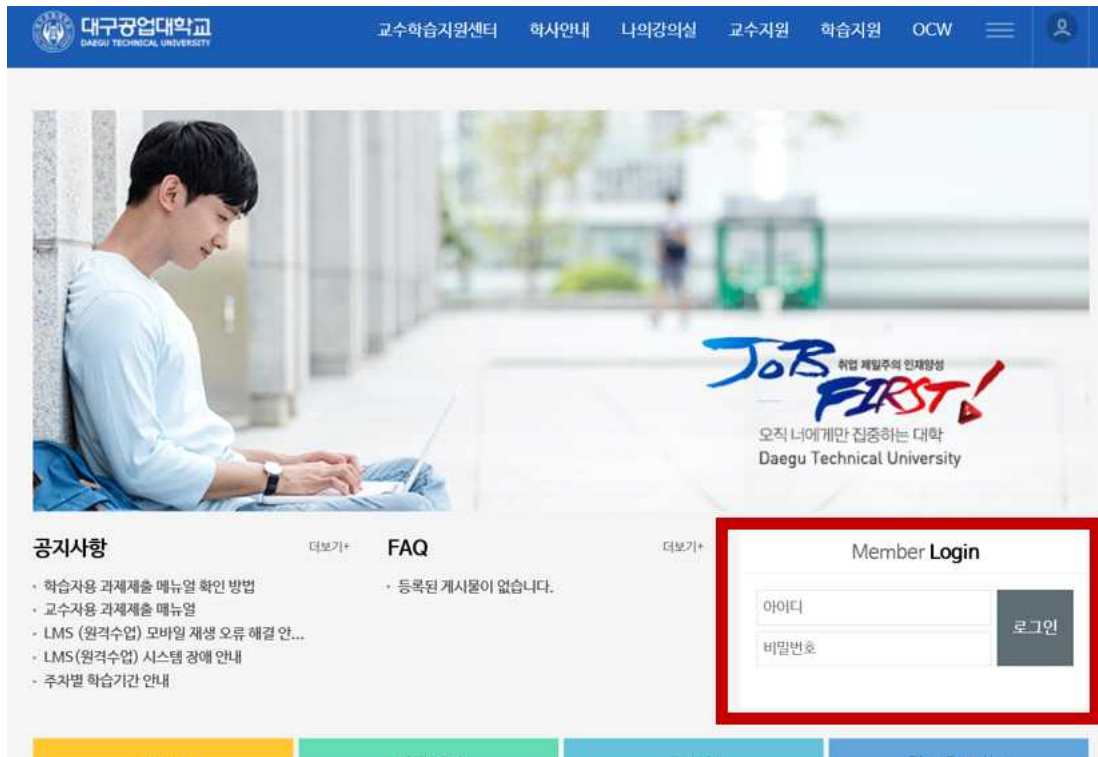

1 학습자용 강의수강 방법

1. 홈페이지 <https://lms.ttc.ac.kr/main/MainView.dunet> 방문

▶ 아이디는 대구공업대학교 포털사이트 아이디 비밀번호와 같습니다.

2. 홈페이지 로그인

▶ 로그인을 하시면 학생의 이름이 나타납니다.

1 학습자용 강의수강 방법

3. 수강중인 강의 확인

▶ 나의 강의실 -> 진행중 강의 클릭

4. 들어가고자 하는 강의실 선택

▶ 상단 아래 화살표 클릭 시 수강하는 강의가 나타나게 됩니다.

▶ 과제제출 하고자 하는 강의 클릭

1 학습자용 강의수강 방법

5. 좌측 강의수강 카테고리 클릭

▶ 강의수강 클릭

6. 수강하고자 하는 주차 강의 보기 클릭

▶ 강의보기 버튼을 눌러 강의를 수강합니다.